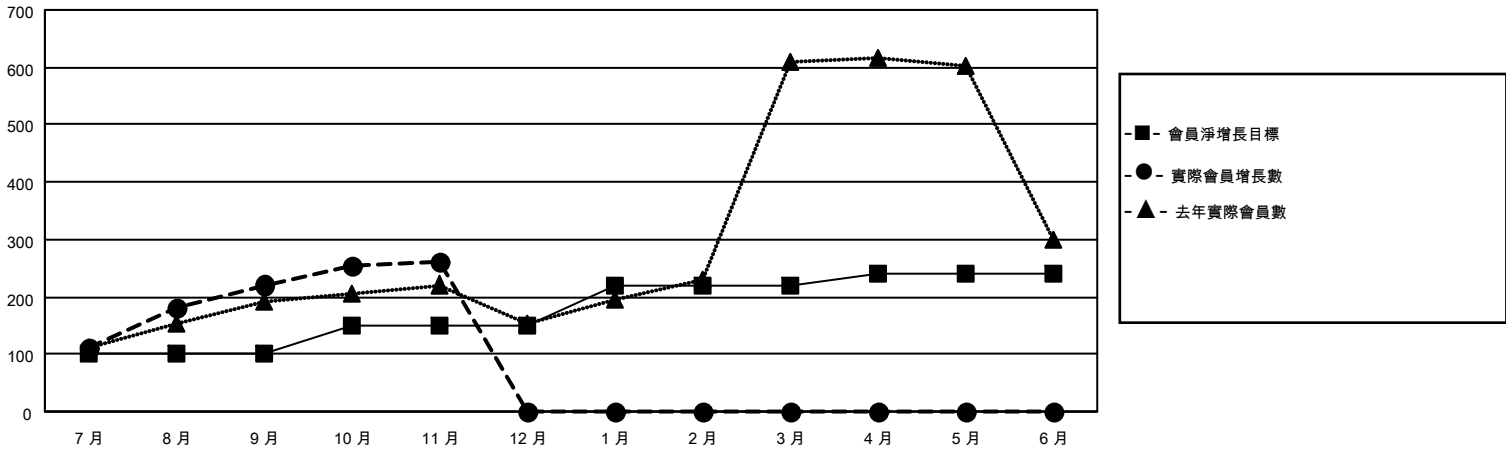

# MONTHLY MEMBERSHIP PROGRESS REPORT

地點 REP OF CHINA

District 300A3

Results as of: 11/30/2022

分會			
成果 2022-2023			
季	新分會目標	新會	會員流失的分會
7月/8月/9月	1	0	0
10月/11月/12月	0	0	0
1月/2月/3月	0	0	0
4月/5月/6月	0	0	0

位會員@每位須繳			
成果 2022-2023			
季	會員淨增長目標	實際會員增長數	實際退會會員 (包括轉會)
7月/8月/9月	100	264	15
10月/11月/12月	50	47	5
1月/2月/3月	70	0	0
4月/5月/6月	20	0	0

目標與實際新會累積

目標和實際會員累積

已取消的分會: 0	
<b>放棄的會員</b>	
過世	0
分會已取消	0
其他	20
<b>總計</b>	<b>20</b>

51 CLUBS OF 59 增添1位或以上的 新會員
<a href="#">點擊這裡取得累計會員數據</a>

性別分佈	
男	1,372 (49.71%)
女	1,388 (50.29%)
NON BINARY	0 (0.00%)
PREFER NOT TO ANSWER	0 (0.00%)
<b>總計家庭單位會員數</b>	<b>243</b>
支付減半會費的家庭會員	139