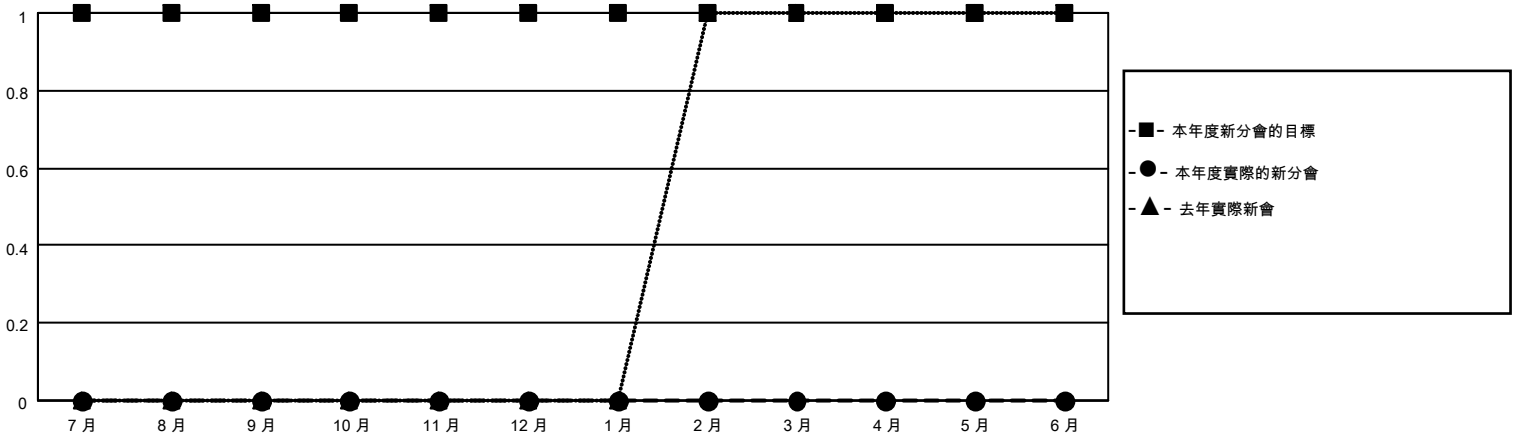

MONTHLY MEMBERSHIP PROGRESS REPORT

地點 REP OF CHINA

District 300A3

Results as of: 11/30/2022

分會			
成果 2022-2023			
季	新分會目標	新會	會員流失的分會
7月/8月/9月	1	0	0
10月/11月/12月	0	0	0
1月/2月/3月	0	0	0
4月/5月/6月	0	0	0

位會員@每位須繳			
成果 2022-2023			
季	會員淨增長目標	實際會員增長數	實際退會會員 (包括轉會)
7月/8月/9月	100	264	15
10月/11月/12月	50	47	5
1月/2月/3月	70	0	0
4月/5月/6月	20	0	0

目標與實際新會累積